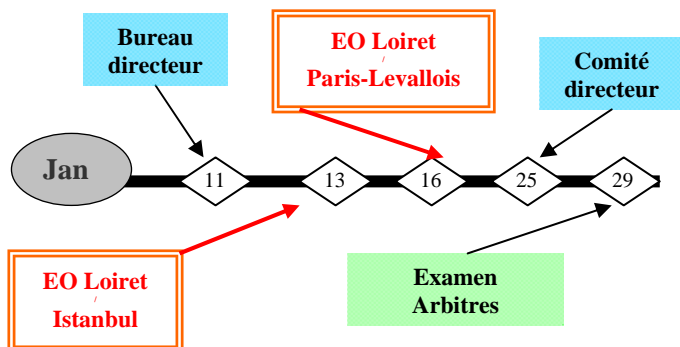

AGENDA

SECRETARIAT

Horaires d'ouvertures pour la seconde partie de la saison
9h15 – 12h30 & 13h30 – 17h00 (16h30 le vendredi)

ANIMATIONS BABY

Elles se dérouleront le **samedi 23 janvier**, dès 14h00 dans les gymnases suivants : Chilleurs aux Bois – Trainou - La Ferté St Aubin - St Ay, et le **dimanche 24 janvier**, dès 14h30 à Sully sur Loire .