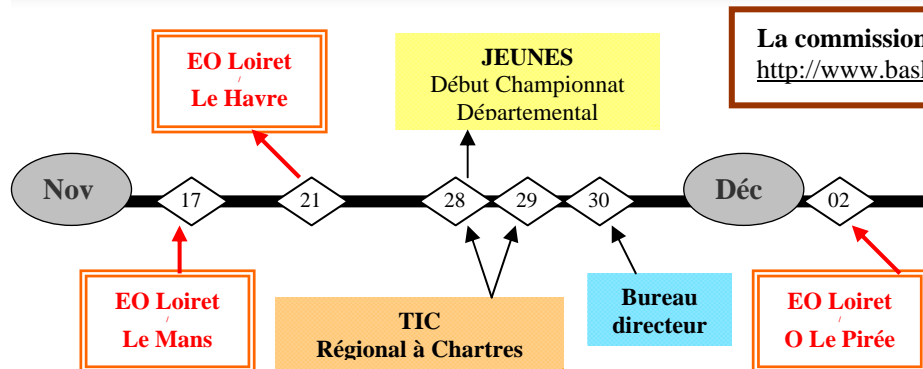

AGENDA

La commission fédérale mini édite son journal. Retrouvez le sur :
http://www.basketfrance.com/page_m.php?d=actu&p=actu&id=5594

***Le Noël du
BabyBasket
au CIRQUE
20 DECEMBRE***

NEWS

ANIMATIONS BABY : 21 novembre (sauf secteur Est)